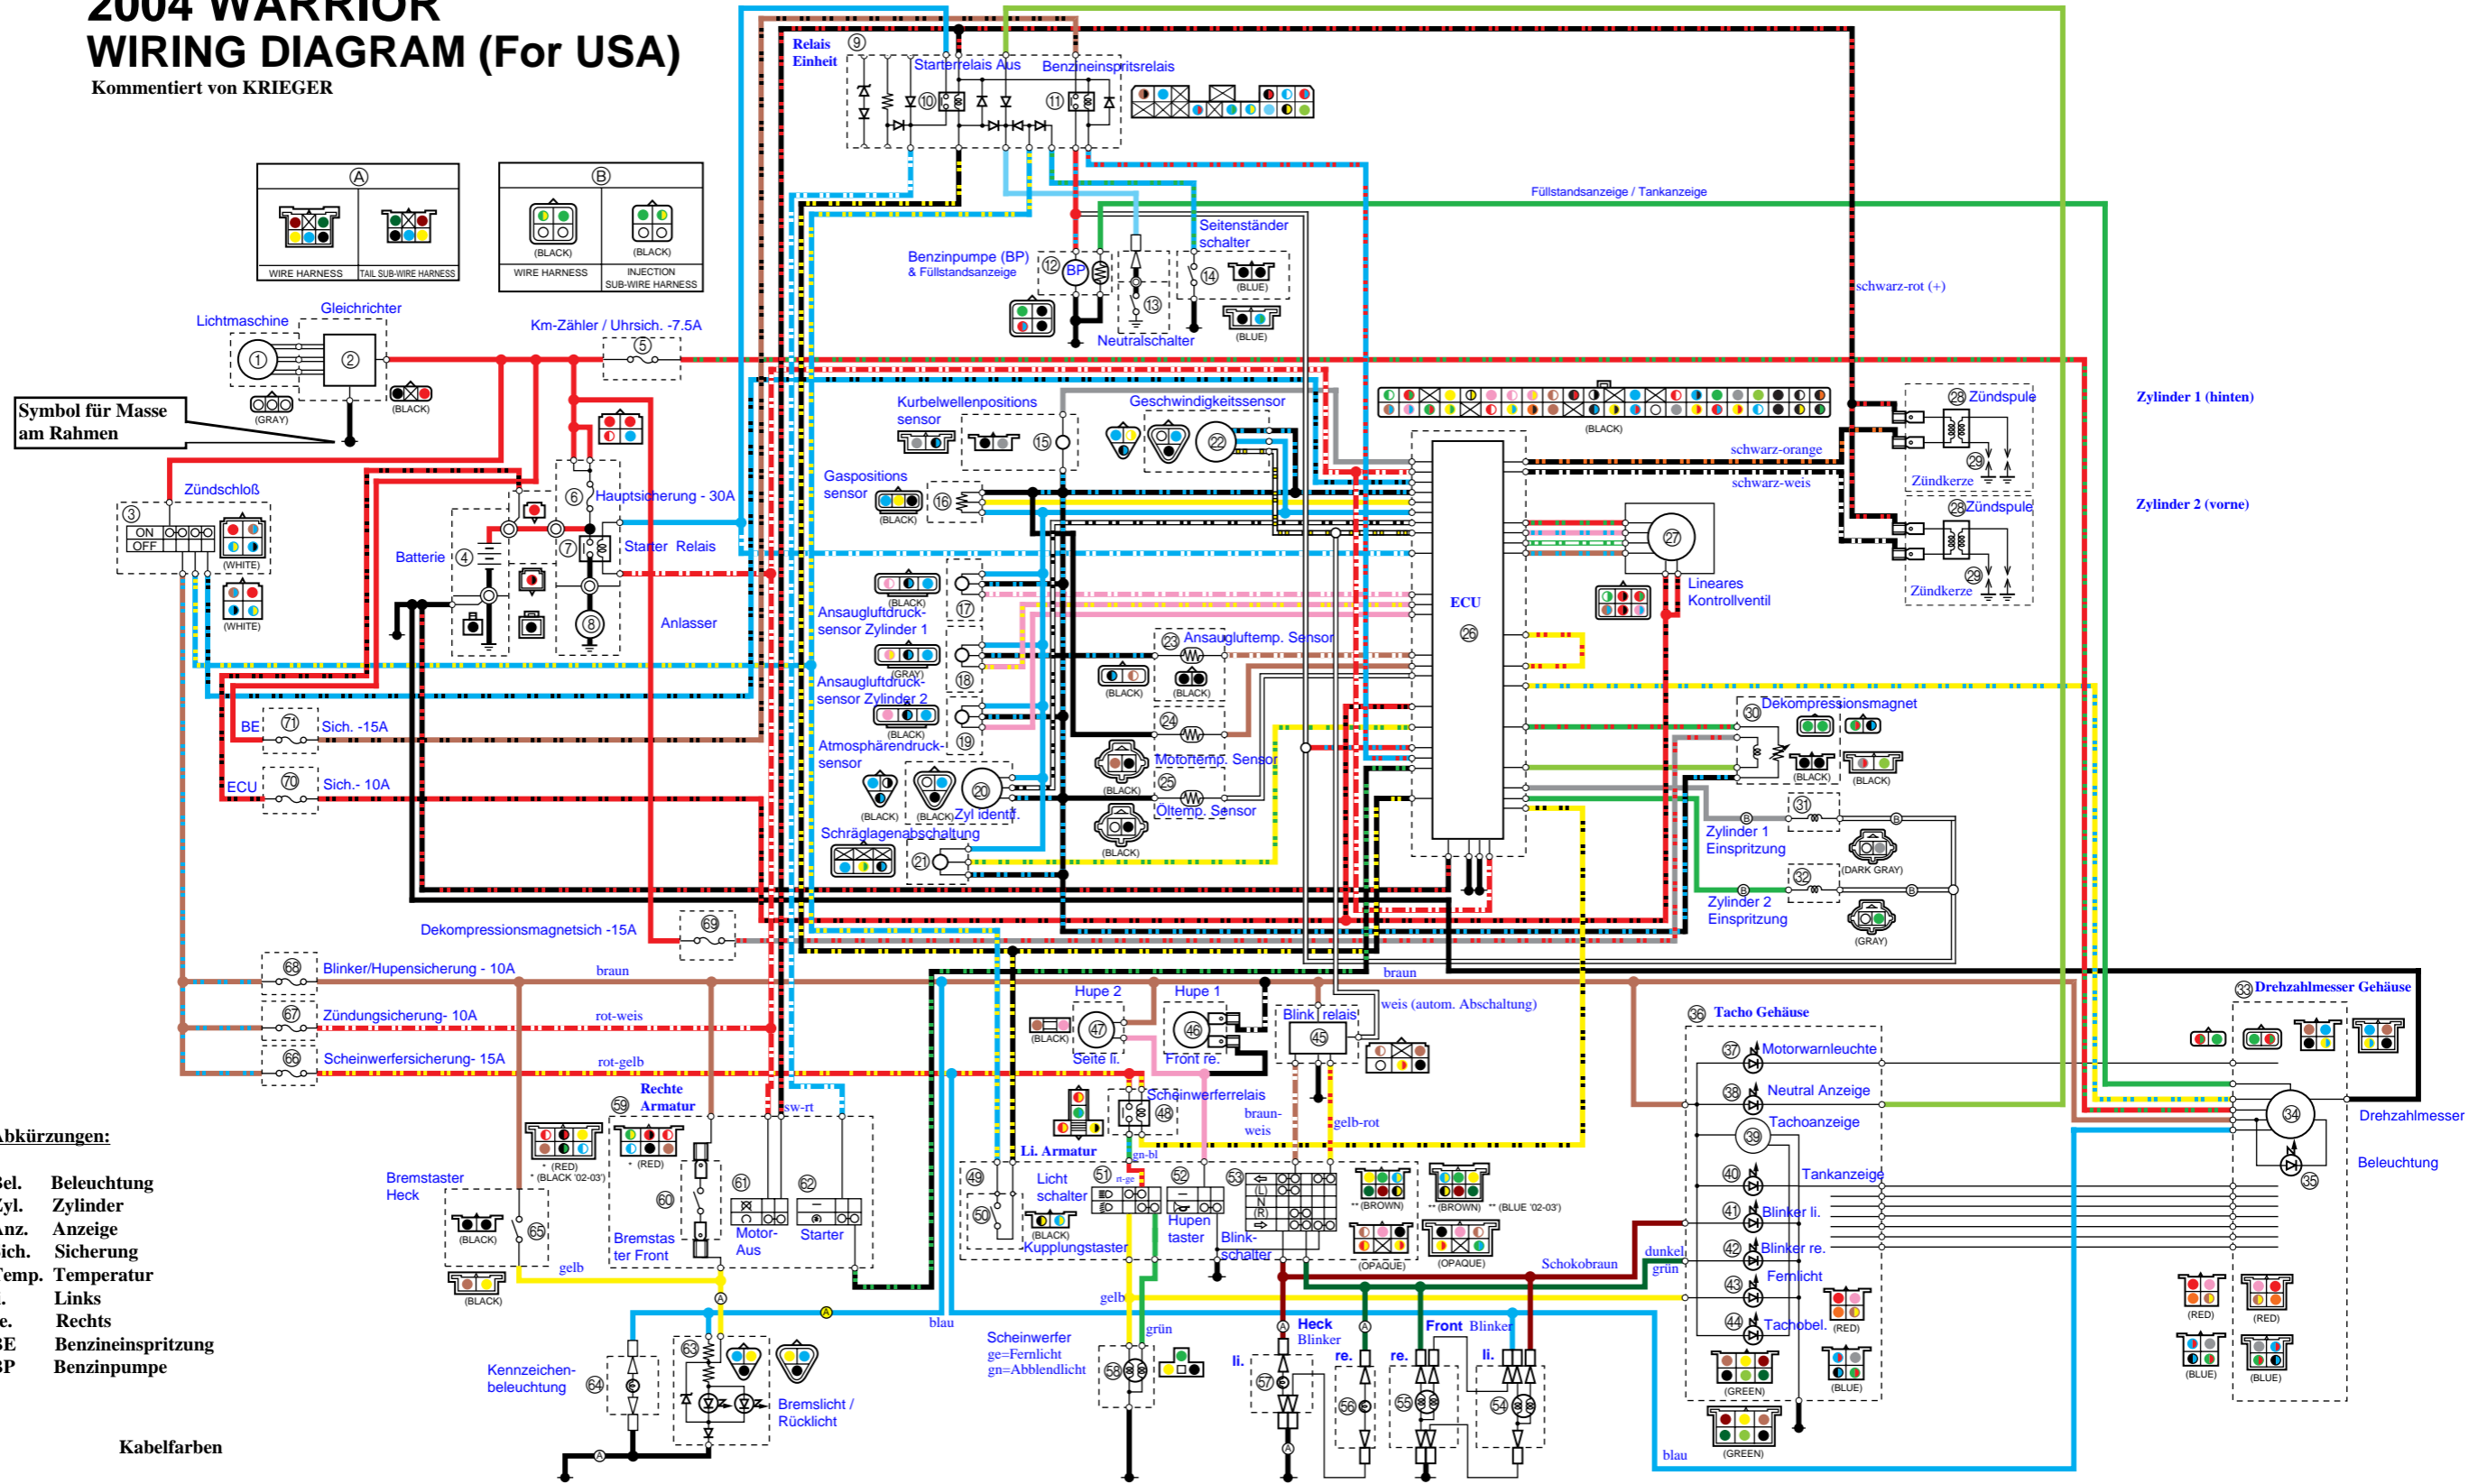

2004 WARRIOR WIRING DIAGRAM (For USA)

Kommentiert von KRIEGER

Symbol für Masse am Rahmen

Abkürzungen:

- Bel. Beleuchtung
- Zyl. Zylinder
- Anz. Anzeige
- Sich. Sicherung
- Temp. Temperatur
- li. Links
- re. Rechts
- BE Benzineinspritzung
- BP Benzinpumpe

Kabelfarben

● schwarz (sw)	● dunkelgrün (d gn)	● orange (or)	○ weis (ws)	● schwarz-orange (sw-or)	● blau-schwarz (bl-sw)	● blau-gelb (bl-ge)	● braun-gelb (br-ge)	● grau-rot (gr-rt)	● rot-schwarz (rt-sw)	● rot-gelb (rt-ge)	● gelb-schwarz (ge-sw)
● blau (bl)	● grün (gn)	● pink (pi)	● gelb (ge)	● schwarz-rot (sw-rt)	● blau-grün (bl-gn)	● braun-schwarz (br-sw)	● grün-blau (gn-bl)	● pink-blau (pi-bl)	● rot-grün (rt-gn)	● weis-schwarz (ws-sw)	● gelb-grün (ge-gn)
● braun (br)	● grau (gr)	● rot (rt)	● schwarz-grün (sw-gn)	● schwarz-weis (sw-ws)	● blau-rot (bl-rt)	● braun-blau (br-bl)	● grün-rot (gn-rt)	● pink-weis (pi-ws)	● rot-blau (rt-bl)	● weis-grün (ws-gn)	● gelb-blau (ge-bl)
● Schokobraun (Schbr)	● hellgrün (h gn)	● hellblau (h bl)	● schwarz-blau (sw-bl)	● schwarz-gelb (sw-ge)	● blau-weis (bl-ws)	● braun-weis (br-ws)	● grün-gelb (gn-ge)	● pink-gelb (pi-ge)	● rot-weis (rt-ws)	● weis-gelb (ws-ge)	● gelb-rot (ge-rt)